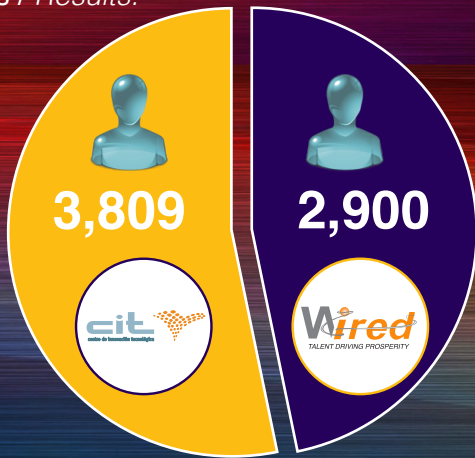

# MÉTRICAS DE IMPACTO EN LA REGIÓN 2003 · 2013

Métrica / Metric:

**Dinero Atraído vs Inversión**

Money attracted vs investment

Resultados / Results:

Retorno en la Inversión = \$6.6 por cada \$ invertido

Return on Investment = \$6.6 by \$ invested

Métrica / Metric:

**Empresas / Nuevos Empleos Creados**

Business / New Jobs Created

Resultados / Results:

**MÉTRICAS DE IMPACTO  
EN LA REGIÓN 2003 • 2013**

Métrica / Metric:  
**Personas Impactadas**  
Impacted People  
Resultados / Results: