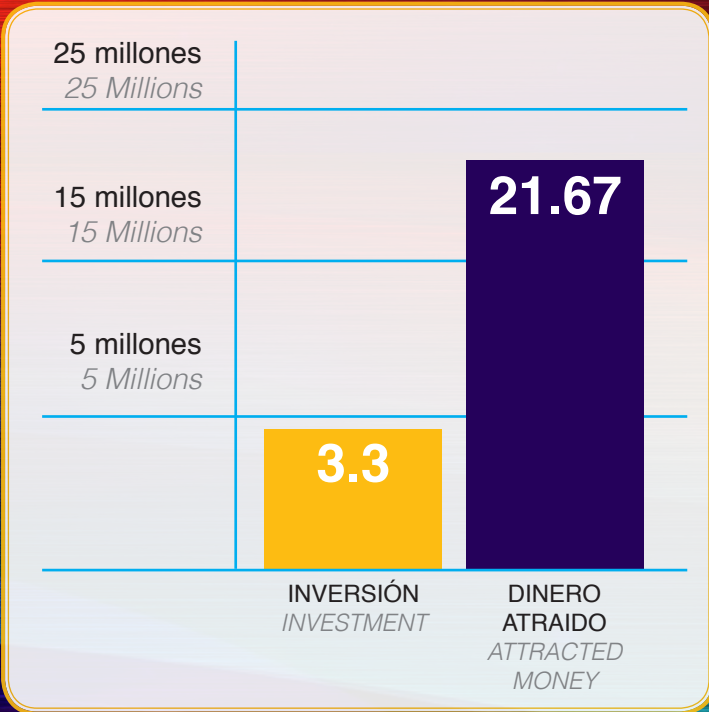

# MÉTRICAS DE IMPACTO EN LA REGIÓN 2003 · 2013

Métrica / Metric:

**Dinero Atraído vs Inversión**

Money attracted vs investment

Resultados / Results:

Retorno en la Inversión = \$6.6 por cada \$ invertido

Return on Investment = \$6.6 by \$ invested

Métrica / Metric:

**Empresas / Nuevos Empleos Creados**

Business / New Jobs Created

Resultados / Results:

**MÉTRICAS DE IMPACTO  
EN LA REGIÓN 2003 • 2013**

Métrica / Metric:  
**Personas Impactadas**  
Impacted People  
Resultados / Results: